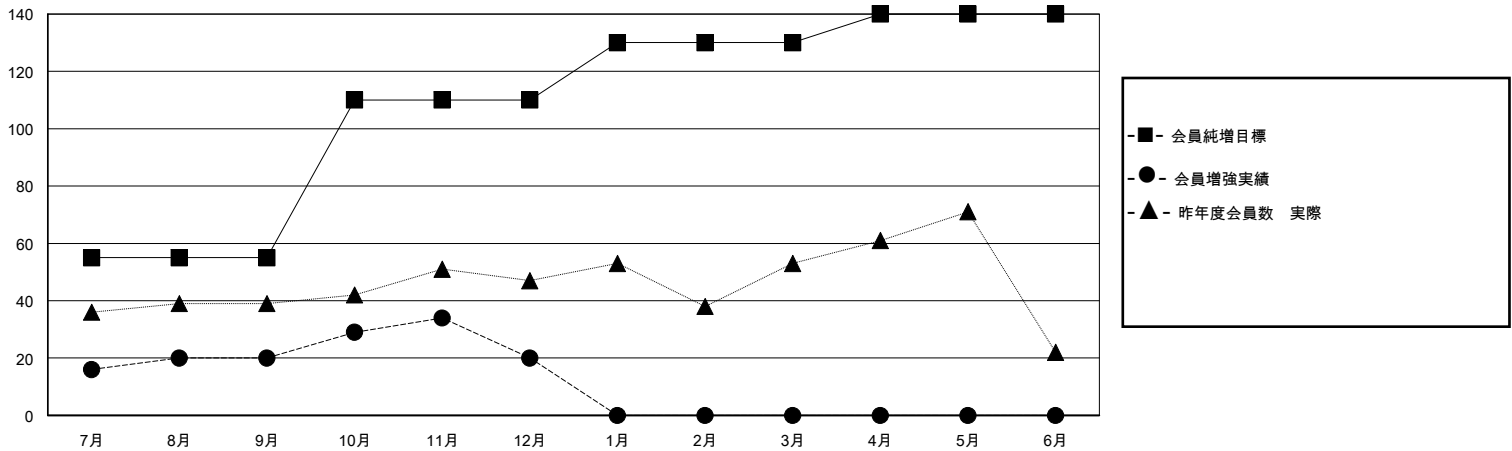

MONTHLY MEMBERSHIP PROGRESS REPORT

District 331 A

Results as of: 12/31/2023

GMT:

地域 JAPAN

GMT会則地域

クラブ				名			
結果: 2023-2024				結果: 2023-2024			
四半期	新クラブ目標	新クラブ	解散クラブ	四半期	会員純増目標	会員増強実績	退会者(転籍を含む)実際
7月/8月/9月	0	0	0	7月/8月/9月	55	71	48
10月/11月/12月	0	0	0	10月/11月/12月	55	42	41
1月/2月/3月	1	0	0	1月/2月/3月	20	0	0
4月/5月/6月	1	0	0	4月/5月/6月	10	0	0

新クラブ目標及び実績累計

会員目標及び実績累計

解散クラブ: 0	47 CLUBS OF 71 一名以上の新会員を登録	男女別
退会者		男性 1,936 (81.34%)
物故会員 12	会員累計データを見るには、ここをクリック	女性 443 (18.61%)
クラブ解散 0		世帯主/家族会員合計 533
その他 77		国際会費半額の家族会員 293
合計 89		