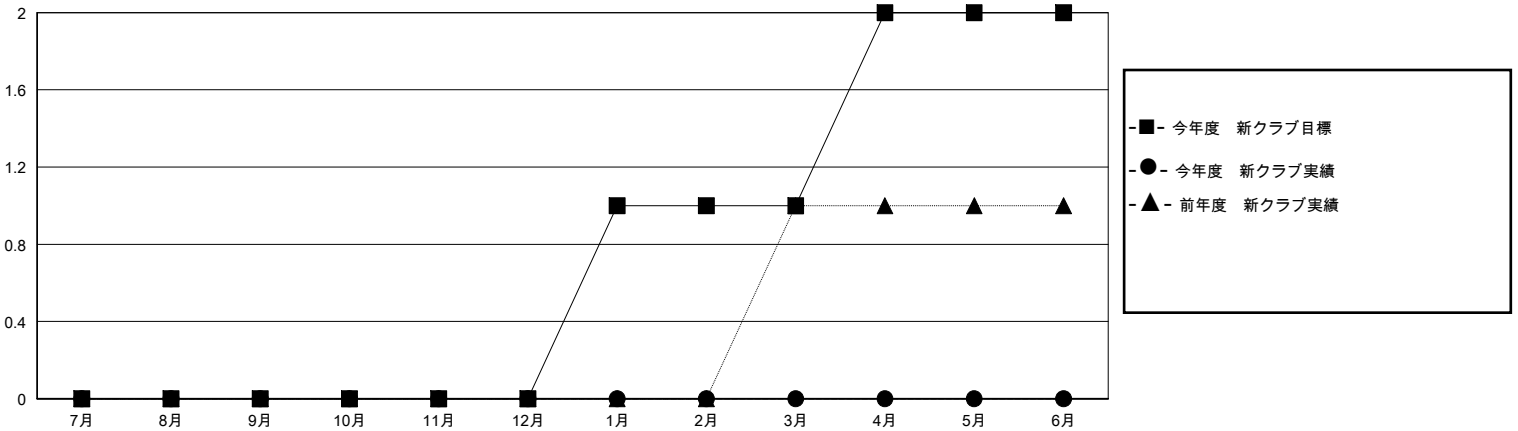

MONTHLY MEMBERSHIP PROGRESS REPORT

District 331 A

Results as of: 12/31/2023

GMT:

地域 JAPAN

GMT会則地域

クラブ				名			
結果: 2023-2024				結果: 2023-2024			
四半期	新クラブ目標	新クラブ	解散クラブ	四半期	会員純増目標	会員増強実績	退会者(転籍を含む)実際
7月/8月/9月	0	0	0	7月/8月/9月	55	71	48
10月/11月/12月	0	0	0	10月/11月/12月	55	42	41
1月/2月/3月	1	0	0	1月/2月/3月	20	0	0
4月/5月/6月	1	0	0	4月/5月/6月	10	0	0

新クラブ目標及び実績累計

会員目標及び実績累計

解散クラブ: 0	47 CLUBS OF 71 一名以上の新会員を登録	男女別
退会者		男性 1,936 (81.34%)
物故会員 12	会員累計データを見るには、ここをクリック	女性 443 (18.61%)
クラブ解散 0		世帯主/家族会員合計 533
その他 77		国際会費半額の家族会員 293
合計 89		